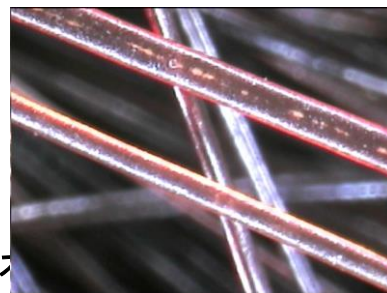

## ◆キューティクル(毛表皮)

キューティクルとは、髪の毛の表皮を構成する組織で、魚のウロコのような形をしています。髪の毛の表面に有り、髪の毛の内部を守ります。キューティクルが壊れると髪は水分を保持出来なくなり、光沢と柔軟性を失います。又、一度壊れたキューティクルは再生出来ません。

**(キューティクル状態を観察する事により施術効果などをお客様へアピール出来るアドバイザーサロンとして貢献頂けます！)**

※左図のように健康な**健康毛**の方はキューティクルの枚数が多く、重なりが厚いですが、水分を多く含んでいる為ゴワツいたり、まとまらない、うねるなどの悩みをかかえています。

※左図のようにダメージの有る**軟毛**の方はキューティクルの枚数が少なく重なりが薄く「カクカク」の為動きが出せない、ハリコシが無い、傷み易いので薬剤や物理的な影響を受け易いなどの悩みをかかえています。

・健康なキューティクル（健康毛）

## ◆毛髄質 (メデュラ)

髪の毛の中心部に有る空洞の様なものです。メラニン色素を含んでおりますので黒い髪には、毛髄質が多いという事になります。又、太い髪で立派な硬い髪の毛にも多くの毛髄質が含まれると言えます。空洞の為に浸透力があり空気をためる事が出来るので、パーマをかけると柔らかい髪の毛よりかかり易いと言われております。毛髪によって鉛筆の芯の様に完全に1本に繋がったもの、所々が飛び石状に切れているもの、或いは全く無いものなど様々です！毛髄質の有る髪は直径が0.09ミリで、細い髪には含まれていなかったりもします。この毛髄質の空洞の有るおかげで私達は様々な髪型を楽しむ事も出来るのです！毛髄質を知り、お客様の髪を観察診断する事でパーマや他の薬剤等の施術時の幅を更に一歩進ませたアドバイザーサロンになってはみませんか？

**(毛髄質を観察する事で、新規顧客のパーマ等のかかり易さの髪質を判断する為の判断材料としてもご活躍が期待出来ます！)**

※左図のように毛髄質（メデュラ）がはっきり出ている方は毛髪が太くしっかりとした毛で弾力が有り透明感やツヤが有るのが特徴です。

※左図のように毛髄質（メデュラ）が途中で途切れている方や無い方は毛髪が細く弾力も無い為ボリュームが出ないのが特徴です。