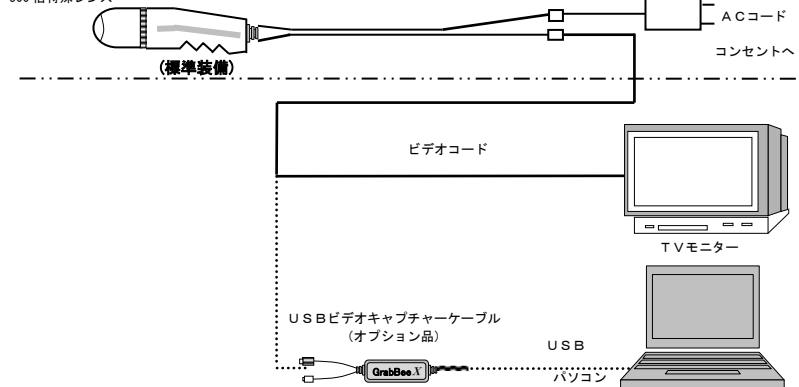

《シ》

株式会社 スターマイクロ

本社/〒206-0031 東京都多摩市豊ヶ丘1丁目21-6
多摩住吉ビル2F
TEL 042-357-8122 FAX 042-357-8123
事業所/〒206-0822 東京都稲城市坂浜2375番地

販売代理店