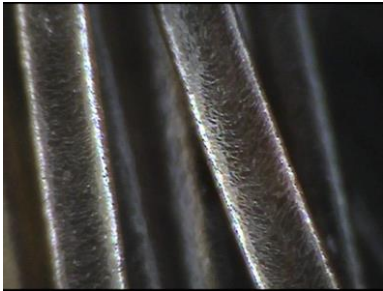

### ◆特徴

- キューティクル・毛髄質を観察診断する為、当社独自の暗視野照明機構を採用致しました！
- レンズはキューティクル・毛髄質観察に最適な500倍特殊レンズを採用致しました！
- 高感度CCDカメラを内蔵する事により、すっきりとした鮮明画像を実現致しました！
- 従来機種には無かったハンディ観察タイプの為、毛髪観察を誰でも簡単ラクラク操作が出来ます！
- 光源はLEDを使用する事で、発熱も軽減し長寿命で電気代も省エネに致しました！
- 小型・軽量で女性の方でも簡単に持ち易い様に設計致しました！

# キューティクル・毛髄質を観察・診断出来るアドバイザーサロンになりませんか？

今回新登場致しました「キューティクル（毛表皮）・毛髄質（メデュラ）診断用マイクロスコープ」にてお客様のキューティクル（毛表皮）・毛髄質（メデュラ）を500倍で観察する事により、現在の毛髪の状態や施術後のトリートメント効果などを詳細に知る事が出来ます！

## ◆キューティクル(毛表皮)

キューティクルとは、髪の毛の表皮を構成する組織で、魚のウロコのような形をしています。髪の毛の表面に有り、髪の毛の内部を守ります。キューティクルが壊れると髪は水分を保持出来なくなり、光沢と柔軟性を失います。又、一度壊れたキューティクルは再生出来ません。

**(キューティクル状態を観察する事により施術効果などをお客様へアピール出来るアドバイザーサロンとして貢献頂けます！)**

## ◆毛髄質 (メデュラ)

髪の毛の中心部に有る空洞の様なものです。メラニン色素を含んでおりますので黒い髪には、毛髄質が多いという事になります。又、太い髪で立派な硬い髪の毛にも多くの毛髄質が含まれると言えます。空洞の為に浸透力があり空気をためる事が出来るので、パーマをかけると柔らかい髪の毛よりかかり易いと言われております。毛髪によって鉛筆の芯の様に完全に1本に繋がったもの、所々が飛び石状に切れているもの、或いは全く無いものなど様々です！毛髄質の有る髪は直径が0.09ミリで、細い髪には含まれていなかったりもします。この毛髄質の空洞の有るおかげで私達は様々な髪型を楽しむ事も出来るのです！毛髄質を知り、お客様の髪を観察診断する事でパーマや他の薬剤等の施術時の幅を更に一歩進ませたアドバイザーサロンになってはみませんか？