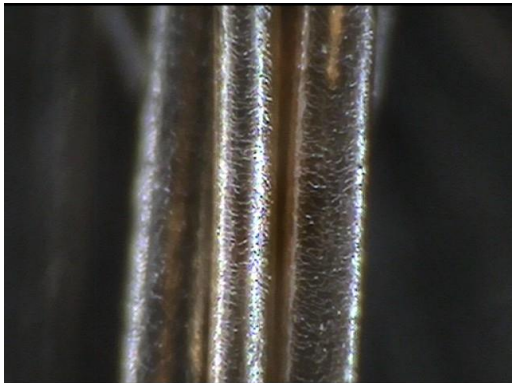

### ◆特徴

- キューティクル・毛髄質を観察診断する為、当社独自の暗視野照明機構を採用致しました！
- レンズはキューティクル・毛髄質観察に最適な500倍特殊レンズを採用致しました！
- 高感度CCDカメラを内蔵する事により、すっきりとした鮮明画像を実現致しました！
- 従来機種には無かったハンディ観察タイプの為、毛髪観察を誰でも簡単ラクラク操作が出来ます！
- 光源はLEDを使用する事で、発熱も軽減し長寿命で電気代も省エネに致しました！
- 小型・軽量で女性の方でも簡単に持ち易い様に設計致しました！

# キューティクル・毛髄質を観察・診断出来るアドバイザーサロンになりませんか？

今回新登場致しました「キューティクル（毛表皮）・毛髄質（メデュラ）診断用マイクロスコープ」にてお客様のキューティクル（毛表皮）・毛髄質（メデュラ）を500倍で観察する事により、現在の毛髪の状態や施術後のトリートメント効果などを詳細に知る事が出来ます！

## ◆キューティクル(毛表皮)

キューティクルとは、髪の毛の表皮を構成する組織で、魚のウロコのような形をしています。髪の毛の表面に有り、髪の毛の内部を守ります。キューティクルが壊れると髪は水分を保持出来なくなり、光沢と柔軟性を失います。又、一度壊れたキューティクルは再生出来ません。

**(キューティクル状態を観察する事により施術効果などをお客様へアピール出来るアドバイザーサロンとして貢献頂けます！)**

## ◆毛髄質 (メデュラ)

髪の毛の中心部に有る空洞の様なものです。メラニン色素を含んでおりますので黒い髪には、毛髄質が多いという事になります。又、太い髪で立派な硬い髪の毛にも多くの毛髄質が含まれると言えます。空洞の為に浸透力があり空気をためる事が出来るので、パーマをかけると柔らかい髪の毛よりかかり易いと言われております。毛髪によって鉛筆の芯の様に完全に1本に繋がったもの、所々が飛び石状に切れているもの、或いは全く無いものなど様々です！毛髄質の有る髪は直径が0.09ミリで、細い髪には含まれていなかったりもします。この毛髄質の空洞の有るおかげで私達は様々な髪型を楽しむ事も出来るのです！毛髄質を知り、お客様の髪を観察診断する事でパーマや他の薬剤等の施術時の幅を更に一歩進ませたアドバイザーサロンになってはみませんか？