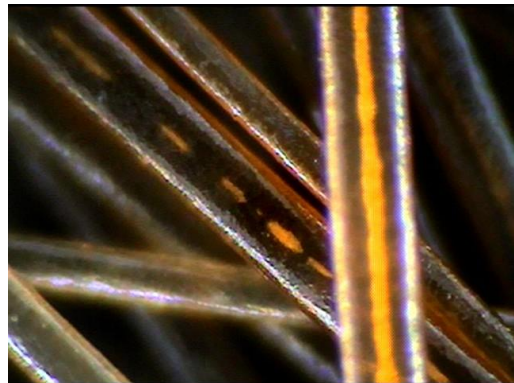

# キューティクル・毛髄質を観察・診断出来るアドバイザーサロンになりませんか？

今回新登場致しました「キューティクル（毛表皮）・毛髄質（メデュラ）診断用マイクロスコープ」にてお客様のキューティクル（毛表皮）・毛髄質（メデュラ）を500倍で観察する事により、現在の毛髪の状態や施術後のトリートメント効果などを詳細に知る事が出来ます！

## ◆キューティクル(毛表皮)

キューティクルとは、髪の毛の表皮を構成する組織で、魚のウロコのような形をしています。髪の毛の表面に有り、髪の毛の内部を守ります。キューティクルが壊れると髪は水分を保持出来なくなり、光沢と柔軟性を失います。又、一度壊れたキューティクルは再生出来ません。

**(キューティクル状態を観察する事により施術効果などをお客様へアピール出来るアドバイザーサロンとして貢献頂けます！)**

## ◆毛髄質 (メデュラ)

髪の毛の中心部に有る空洞の様なものです。メラニン色素を含んでおりますので黒い髪には、毛髄質が多いという事になります。又、太い髪で立派な硬い髪の毛にも多くの毛髄質が含まれると言えます。空洞の為に浸透力があり空気をためる事が出来るので、パーマをかけると柔らかい髪の毛よりかかり易いと言われております。毛髪によって鉛筆の芯の様に完全に1本に繋がったもの、所々が飛び石状に切れているもの、或いは全く無いものなど様々です！毛髄質の有る髪は直径が0.09ミリで、細い髪には含まれていなかったりもします。この毛髄質の空洞の有るおかげで私達は様々な髪型を楽しむ事も出来るのです！毛髄質を知り、お客様の髪を観察診断する事でパーマや他の薬剤等の施術時の幅を更に一歩進ませたアドバイザーサロンになってはみませんか？

**(毛髄質を観察する事で、新規顧客のパーマ等のかかり易さの髪質を判断する為の判断材料としてもご活躍が期待出来ます！)**

※左図のように毛髄質（メデュラ）がはっきり出ている方は毛髪が太くしっかりとした毛で弾力が有り透明感やツヤが有るのが特徴です。

※左図のように毛髄質（メデュラ）が途中で途切れている方や無い方は毛髪が細く弾力も無い為ボリュームが出ないのが特徴です。