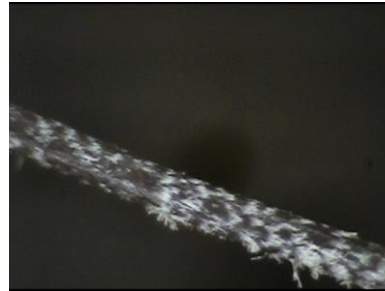

# キューティクル・毛髄質を観察・診断出来るアドバイザーサロンになりませんか？

今回新登場致しました「キューティクル（毛表皮）・毛髄質（メデュラ）診断用マイクロスコープ」にてお客様のキューティクル（毛表皮）・毛髄質（メデュラ）を500倍で観察する事により、現在の毛髪の状態や施術後のトリートメント効果などを詳細に知る事が出来ます！

## ◆キューティクル(毛表皮)

キューティクルとは、髪の毛の表皮を構成する組織で、魚のウロコのような形をしています。髪の毛の表面に有り、髪の毛の内部を守ります。キューティクルが壊れると髪は水分を保持出来なくなり、光沢と柔軟性を失います。又、一度壊れたキューティクルは再生出来ません。

**(キューティクル状態を観察する事により施術効果などをお客様へアピール出来るアドバイザーサロンとして貢献頂けます！)**

※左図のように健康な**健康毛**の方はキューティクルの枚数が多く、重なりが厚いですが、水分を多く含んでいる為ゴワツいたり、まとまらない、うねるなどの悩みをかかえています。

※左図のようにダメージの有る**軟毛**の方はキューティクルの枚数が少なく重なりが薄く「カクカク」の為動きが出せない、ハリコシが無い、傷み易いので薬剤や物理的な影響を受け易いなどの悩みをかかえています。

・健康なキューティクル（健康毛）

## ◆毛髄質 (メデュラ)

髪の毛の中心部に有る空洞の様なものです。メラニン色素を含んでおりますので黒い髪には、毛髄質が多いという事になります。又、太い髪で立派な硬い髪の毛にも多くの毛髄質が含まれると言えます。空洞の為に浸透力があり空気をためる事が出来るので、パーマをかけると柔らかい髪の毛よりかかり易いと言われております。毛髪によって鉛筆の芯の様に完全に1本に繋がったもの、所々が飛び石状に切れているもの、或いは全く無いものなど様々です！毛髄質の有る髪は直径が0.09ミリで、細い髪には含まれていなかったりもします。この毛髄質の空洞の有るおかげで私達は様々な髪型を楽しむ事も出来るのです！毛髄質を知り、お客様の髪を観察診断する事でパーマや他の薬剤等の施術時の幅を更に一歩進ませたアドバイザーサロンになってはみませんか？