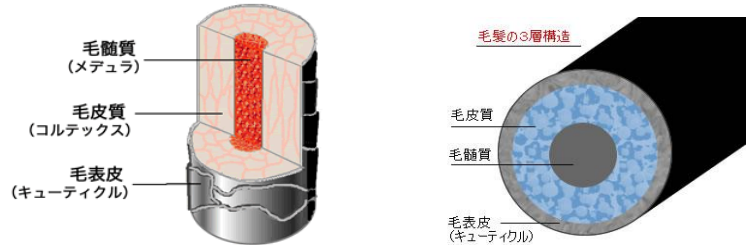

# キューティクル・毛髄質を観察・診断出来るアドバイザーサロンになりませんか？

今回新登場致しました「キューティクル（毛表皮）・毛髄質（メデュラ）診断用マイクロスコープ」にてお客様のキューティクル（毛表皮）・毛髄質（メデュラ）を500倍で観察する事により、現在の毛髪の状態や施術後のトリートメント効果などを詳細に知る事が出来ます！

## ◆キューティクル(毛表皮)

キューティクルとは、髪の毛の表皮を構成する組織で、魚のウロコのような形をしています。髪の毛の表面に有り、髪の毛の内部を守ります。キューティクルが壊れると髪は水分を保持出来なくなり、光沢と柔軟性を失います。又、一度壊れたキューティクルは再生出来ません。

**(キューティクル状態を観察する事により施術効果などをお客様へアピール出来るアドバイザーサロンとして貢献頂けます！)**

※左図のように健康な**健康毛**の方はキューティクルの枚数が多く、重なりが厚いですが、水分を多く含んでいる為ゴワツいたり、まとまらない、うねるなどの悩みをかかえています。

※左図のようにダメージの有る**軟毛**の方はキューティクルの枚数が少なく重なりが薄く「カクカク」の為動きが出せない、ハリコシが無い、傷み易いので薬剤や物理的な影響を受け易いなどの悩みをかかえています。

・健康なキューティクル（健康毛）

## ◆毛髄質 (メデュラ)

髪の毛の中心部に有る空洞の様なものです。メラニン色素を含んでおりますので黒い髪には、毛髄質が多いという事になります。又、太い髪で立派な硬い髪の毛にも多くの毛髄質が含まれると言えます。空洞の為に浸透力があり空気をためる事が出来るので、パーマをかけると柔らかい髪の毛よりかかり易いと言われております。毛髪によって鉛筆の芯の様に完全に1本に繋がったもの、所々が飛び石状に切れているもの、或いは全く無いものなど様々です！毛髄質の有る髪は直径が0.09ミリで、細い髪には含まれていなかったりもします。この毛髄質の空洞の有るおかげで私達は様々な髪型を楽しむ事も出来るのです！毛髄質を知り、お客様の髪を観察診断する事でパーマや他の薬剤等の施術時の幅を更に一歩進ませたアドバイザーサロンになってはみませんか？