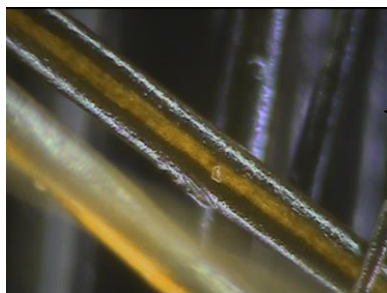

## ◆キューティクル(毛表皮)

キューティクルとは、髪の毛の表皮を構成する組織で、魚のウロコのような形をしています。髪の毛の表面に有り、髪の毛の内部を守ります。キューティクルが壊れると髪は水分を保持出来なくなり、光沢と柔軟性を失います。又、一度壊れたキューティクルは再生出来ません。

**(キューティクル状態を観察する事により施術効果などをお客様へアピール出来るアドバイザーサロンとして貢献頂けます！)**

※左図のように健康な**健康毛**の方はキューティクルの枚数が多く、重なりが厚いですが、水分を多く含んでいる為ゴワツいたり、まとまらない、うねるなどの悩みをかかえています。

※左図のようにダメージの有る**軟毛**の方はキューティクルの枚数が少なく重なりが薄く「カクカク」の為動きが出せない、ハリコシが無い、傷み易いので薬剤や物理的な影響を受け易いなどの悩みをかかえています。

・健康なキューティクル（健康毛）

## ◆毛髄質 (メデュラ)

髪の毛の中心部に有る空洞の様なものです。メラニン色素を含んでおりますので黒い髪には、毛髄質が多いという事になります。又、太い髪で立派な硬い髪の毛にも多くの毛髄質が含まれると言えます。空洞の為に浸透力があり空気をためる事が出来るので、パーマをかけると柔らかい髪の毛よりかかり易いと言われております。毛髪によって鉛筆の芯の様に完全に1本に繋がったもの、所々が飛び石状に切れているもの、或いは全く無いものなど様々です！毛髄質の有る髪は直径が0.09ミリで、細い髪には含まれていなかったりもします。この毛髄質の空洞の有るおかげで私達は様々な髪型を楽しむ事も出来るのです！毛髄質を知り、お客様の髪を観察診断する事でパーマや他の薬剤等の施術時の幅を更に一歩進ませたアドバイザーサロンになってはみませんか？

**(毛髄質を観察する事で、新規顧客のパーマ等のかかり易さの髪質を判断する為の判断材料としてもご活躍が期待出来ます！)**

※左図のように毛髄質（メデュラ）がはっきり出ている方は毛髪が太くしっかりとした毛で弾力が有り透明感やツヤが有るのが特徴です。

※左図のように毛髄質（メデュラ）が途中で途切れている方や無い方は毛髪が細く弾力も無い為ボリュームが出ないのが特徴です。